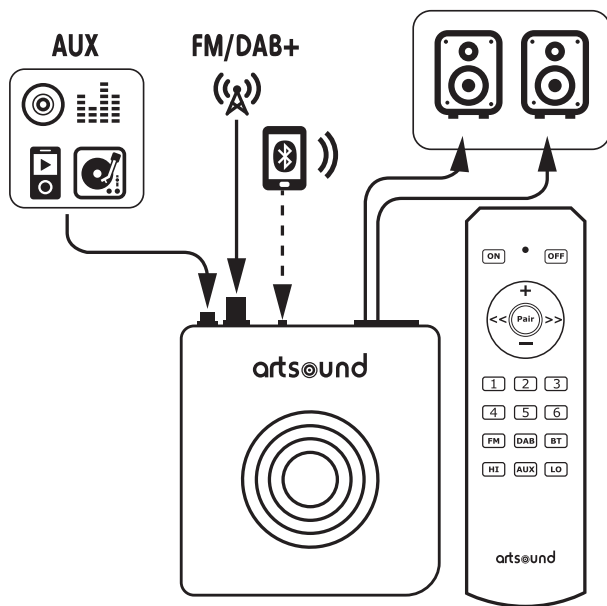

Наш партнер:

Установите устройство ART 3.1 на стену.

Montez le ART3.1BT.

Mount the Art3.1BT.

Соедините устройство ART 3.1 с динамиками, а к AUX разъему подключите внешний источник. Подключите систему к сети.

Connectez l'ART3.1BT à l'entrée AUX et aux enceintes. Mettez l'appareil sous tension.

Connect the ART3.1BT to the AUX input and the speakers. Power up the device.

Получайте наслаждение от прослушивания музыки!

Savourez votre musique !

Enjoy your music!

www.artsound.be

@Art_Sound

ArtSound.Audio

artsound
smart solutions in audio